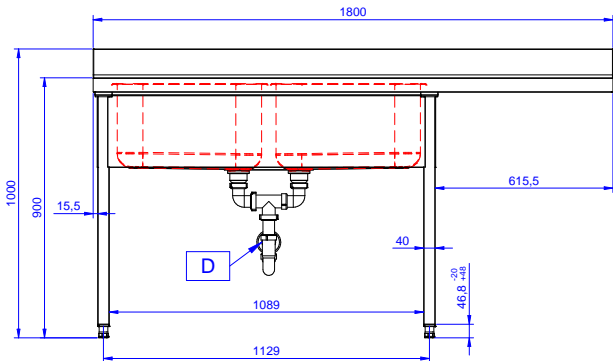

Edestä

Sivulta