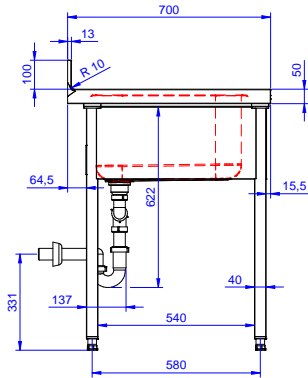

D = Poisto

Avaintieto

Ulkomitat, leveys:	1800 mm
133197 (NDBD1817R)	
Ulkomitat, syvyys:	700 mm
Ulkomitat, korkeus:	1000 mm
Korotus, korkeus	100 mm
Korotus, syvyys	13 mm
Korotus, säde	R=16
Kulhojen lukumäärä	2
Kulhon mitat	500x500xH250
Työtason paksuus	50 mm
Nettopaino:	62 kg