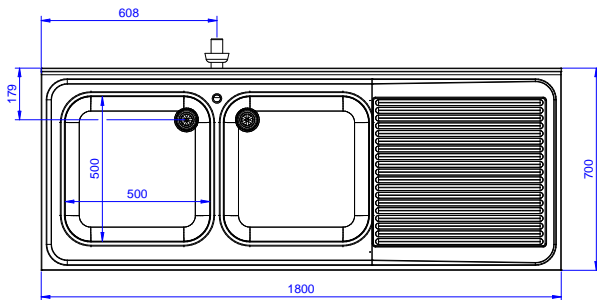

## Avaintieto

Ulkomitat, leveys:	1800 mm
133197 (NDBD1817R)	
Ulkomitat, syvyys:	700 mm
Ulkomitat, korkeus:	1000 mm
Korotus, korkeus	100 mm
Korotus, syvyys	13 mm
Korotus, säde	R=16
Kulhojen lukumäärä	2
Kulhon mitat	500x500xH250
Työtason paksuus	50 mm
Nettopaino:	62 kg